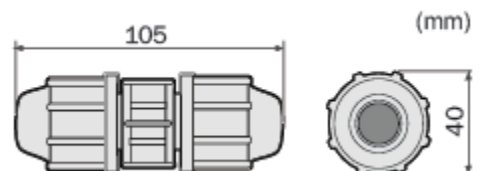

# 16/12mm skarvkoppling

## Tekniskt information

Kopplingen skruvas enkelt samman runt ändarna som skall kopplas ihop. Kopplingen är 100% tät och kan öppnas och stängas efter att den en gång varit installerad. Kopplingen är klassad för att ligga direkt i mark. Kopplingen är testat upp till 30bars tryck.