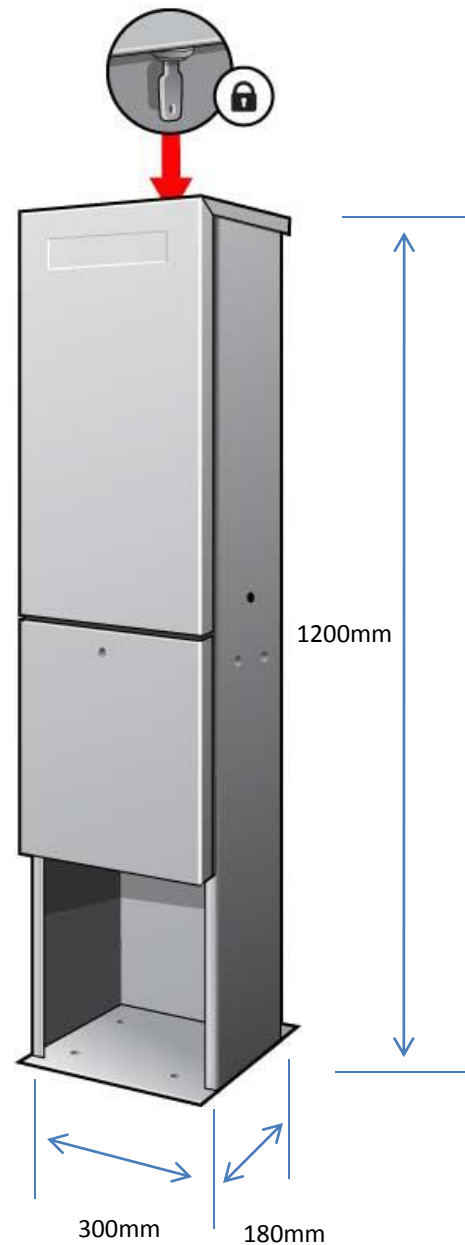

Fiberoptiskt kabelskåp

Tekniskt information

Kabelskåpet är anpassat för att slinga och skarva fiberoptiska kablar i utomhusmiljö. Skåpet är producerat i galvaniserad plåt som är pulverlackerad, färgkod RAL 7024.

Med hjälp av en skjutbar överdel kan man enkelt få access till kablar och skarvkassetter, överdelen är låsbar på baksidan.

Som grundutförande levereras skåpet med 2 stycken skarvkassetter monterade på den låstagbara insatsen, det finns möjlighet att installera upp till 6 stycken kassetter som vardera klarar upp till 36 fiberskarvar (totalt 192 fiber).

Skåpet grävs ner cirka 50cm och kan sättas enkelt direkt i mark.

Löstagbar insats med möjlighet att svetsa upp till 192 fiber. Galge för kabelslinga.

Vid behov kan en impregnerad planka fästas i botten av skåpet för att stabilisera upp det.